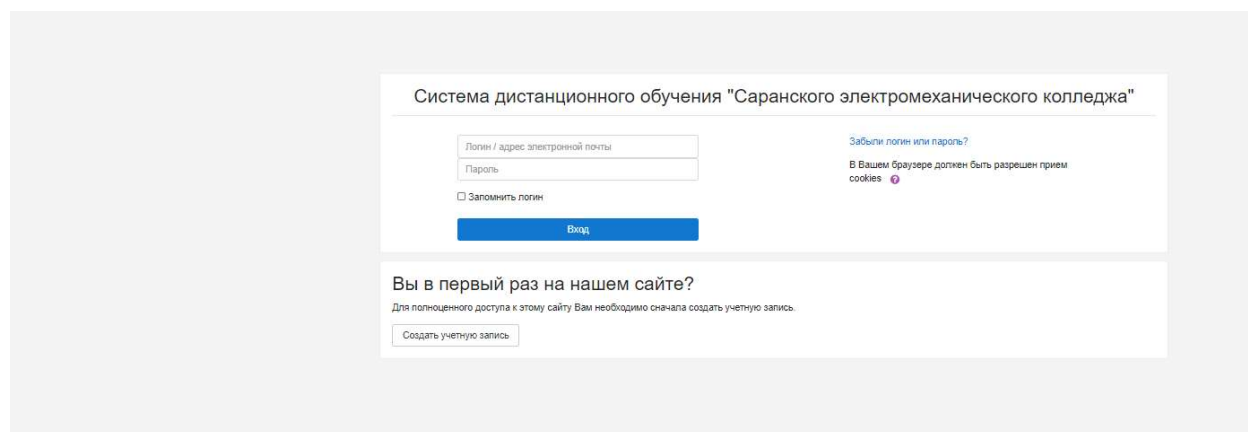

Инструкция для восстановления пароля к системе дистанционного обучения

1 перейти на сайт edu.semk13.ru

2 нажать кнопку вход в верхнем правом углу экрана

3 ввести свой логин или пароль

4 если забыли свой логин и пароль переходим по ссылке забыли пароль