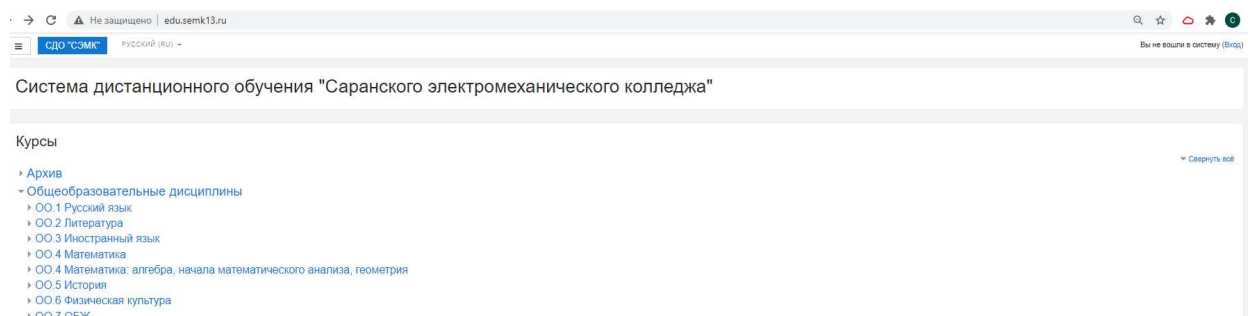

Инструкция для восстановления пароля к системе дистанционного обучения

1 перейти на сайт edu.semk13.ru

2 нажать кнопку вход в верхнем правом углу экрана

3 ввести свой логин или пароль

4 если забыли свой логин и пароль переходим по ссылке забыли пароль